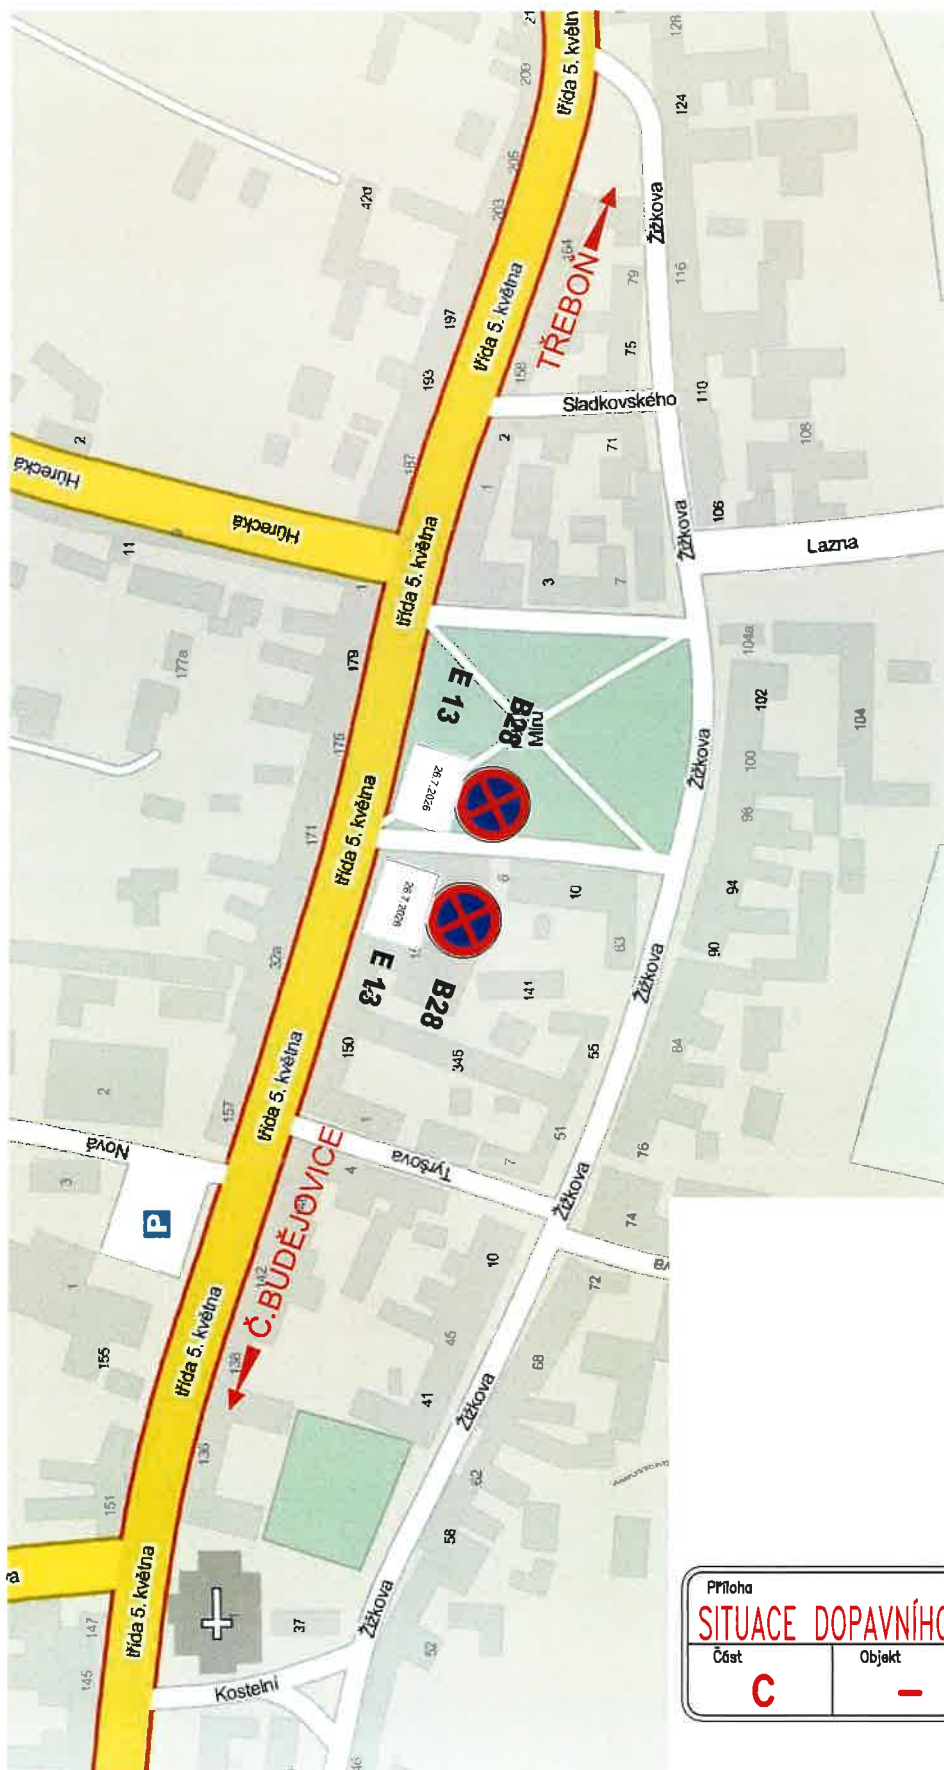

KRAJSKÝ ÚŘAD - JIHOČESKÝ KRAJ

Odbor dopravy a silničního hospodářství

Dopravní značení schváleno (1)

Č.j.: *KVICK 222 ZP/2026*

Ze dne*2.6.-06.-2026*.....

Sousedská snídane Osazení dopravních značek B28+E13 7 dní před uzavírkou 17.7.2026

Příloha		
SITUACE DOPAVNÍHO ZNAČENÍ II.		
Část	Objekt	Příloha
C	-	3

KRAJSKÝ ÚŘAD - JIHOČESKÝ KRAJ

Odbor dopravy a silničního hospodářství

Dopravní značení, schváleno (1)

Č.j.: KVOCK 822.28/2026

Ze dne 2.6.-06.-2026

Sousedská snídane

Dopravní značení v termínu 26.7.2026

Příloha		
SITUACE DOPAVNÍHO ZNAČENÍ I.		
Část	Objekt	Příloha
C	-	2